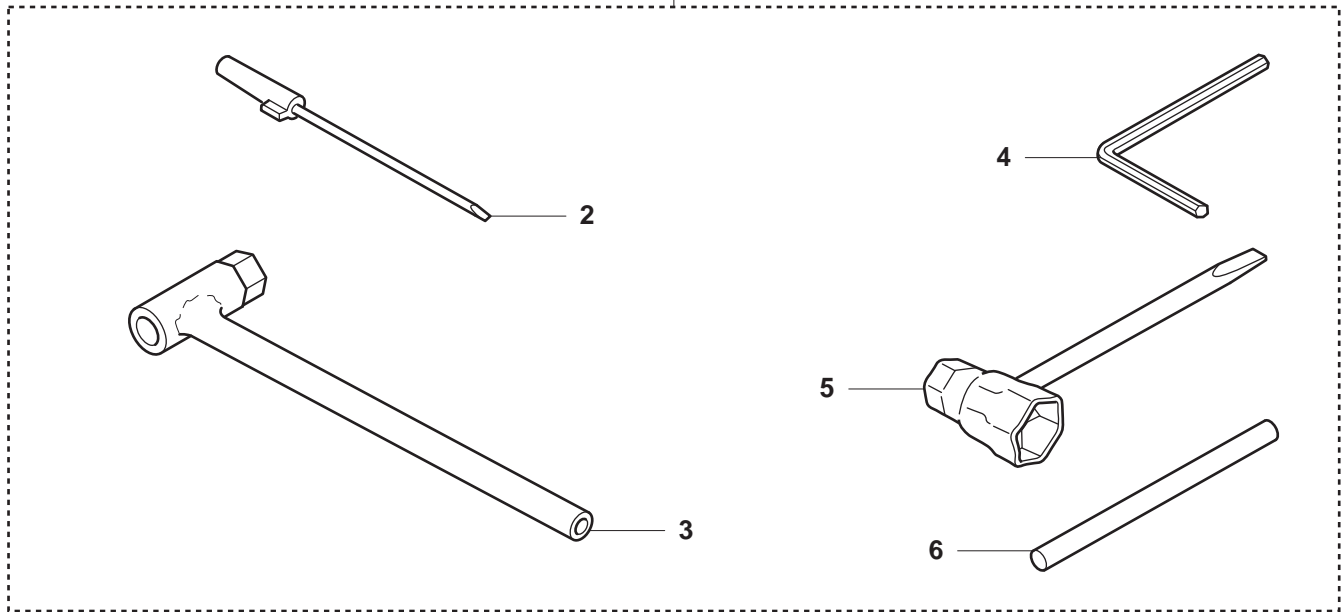

S1 355
ACCESSORIES

1