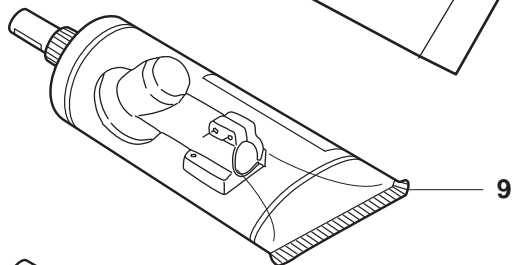

Oil Airfilter
Öl Luftfilter
Aceite Filtro Air
Huile Filtera aire
Olja Luftfilter