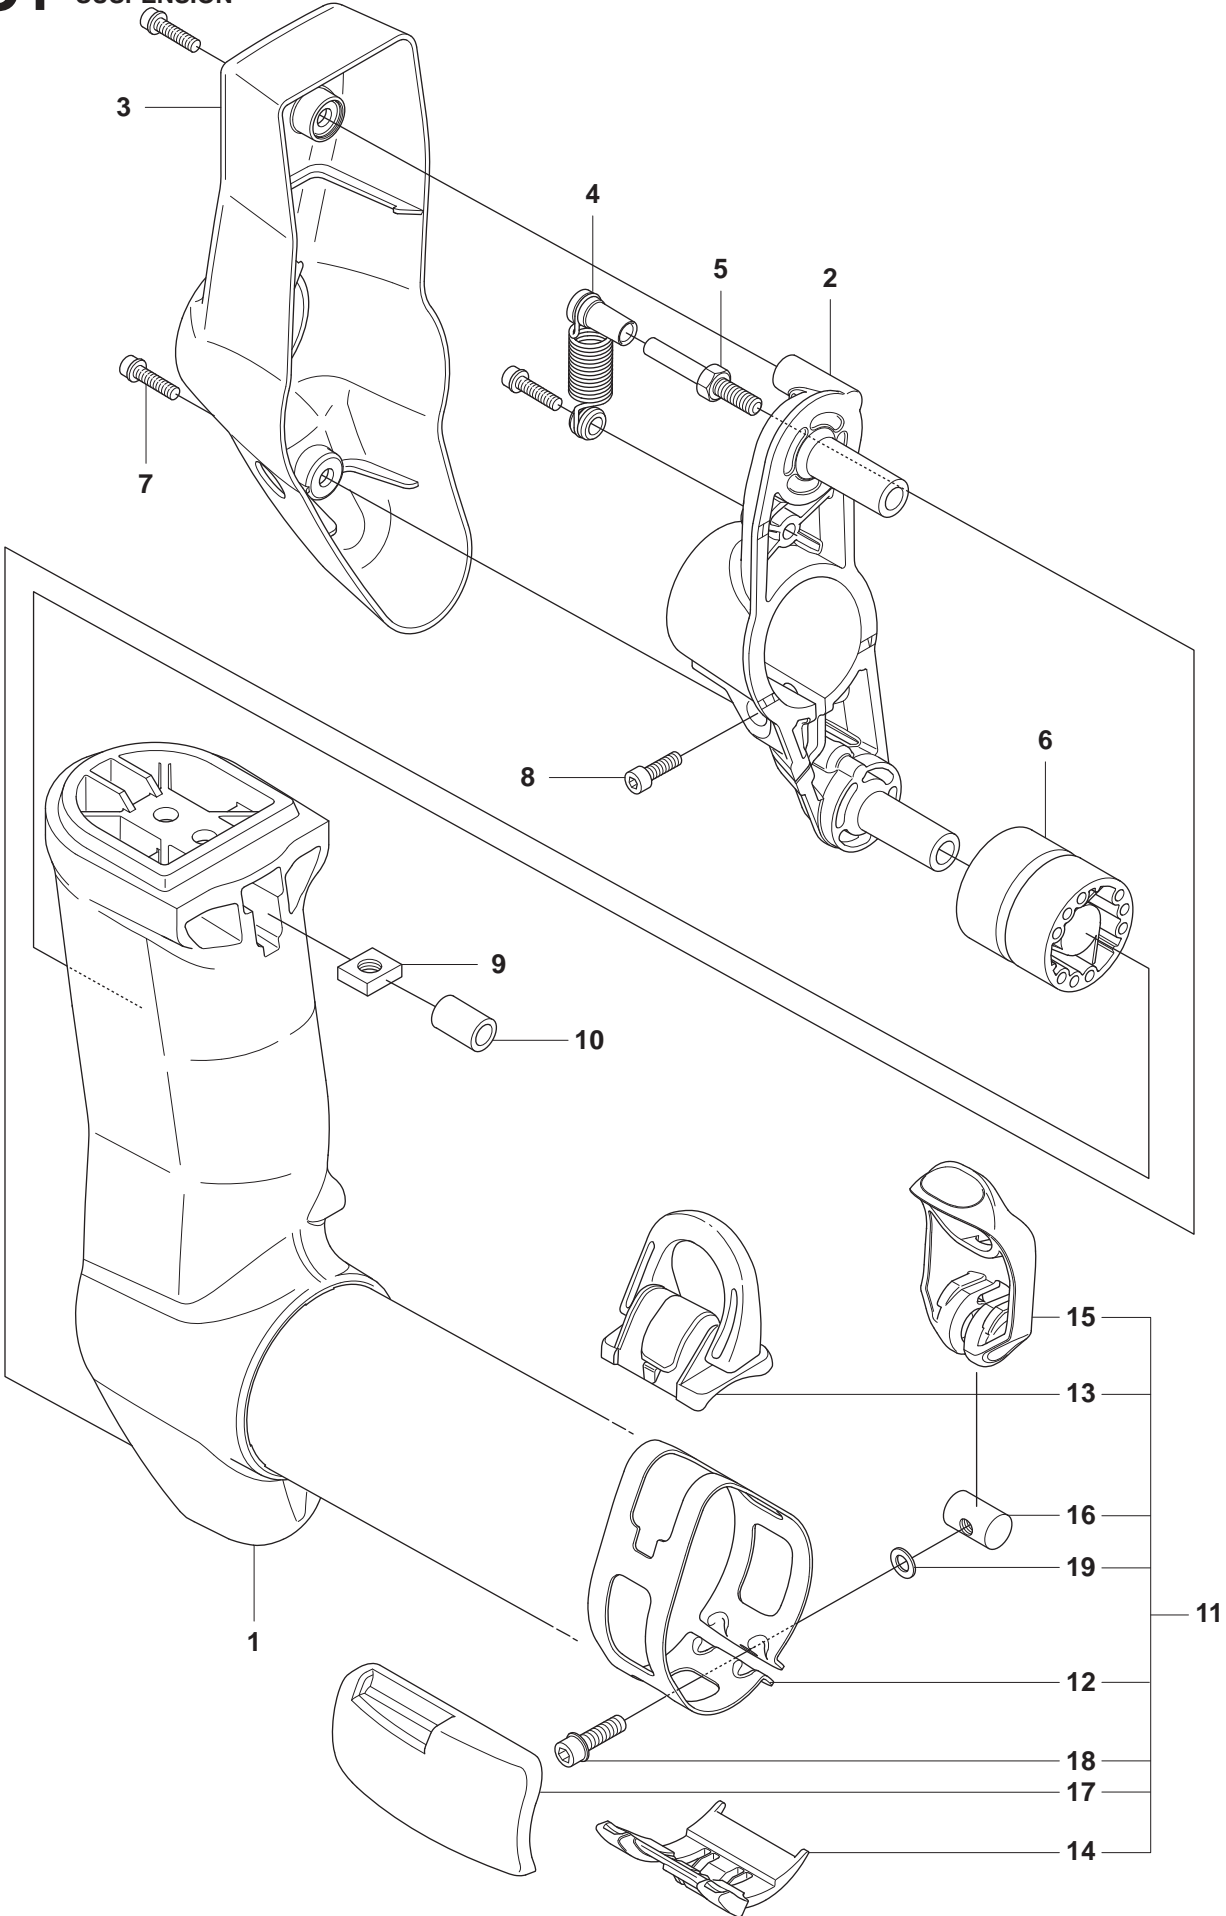

C1 355RX
SUSPENSION

Position	Article	Quantity	Notes	Kit
1	544 40 16-01	1		
2	544 37 83-01	1		
3	544 37 85-01	1		
4	544 36 99-01	1		
5	544 36 77-01	1		
6	544 23 09-01	2		
7	503 20 07-74	3		
8	725 53 72-65	1		
9	502 19 71-01	1		
10	503 85 73-02	1		
11	504 02 38-01	1		
12	537 39 57-01	1		11
13	537 20 18-03	1		11
14	537 42 74-01	1		11
15	537 42 70-01	1		11
16	537 42 73-01	1		11
17	544 25 07-01	1		11
18	503 20 07-25	1		11
19	503 23 00-11	1		11