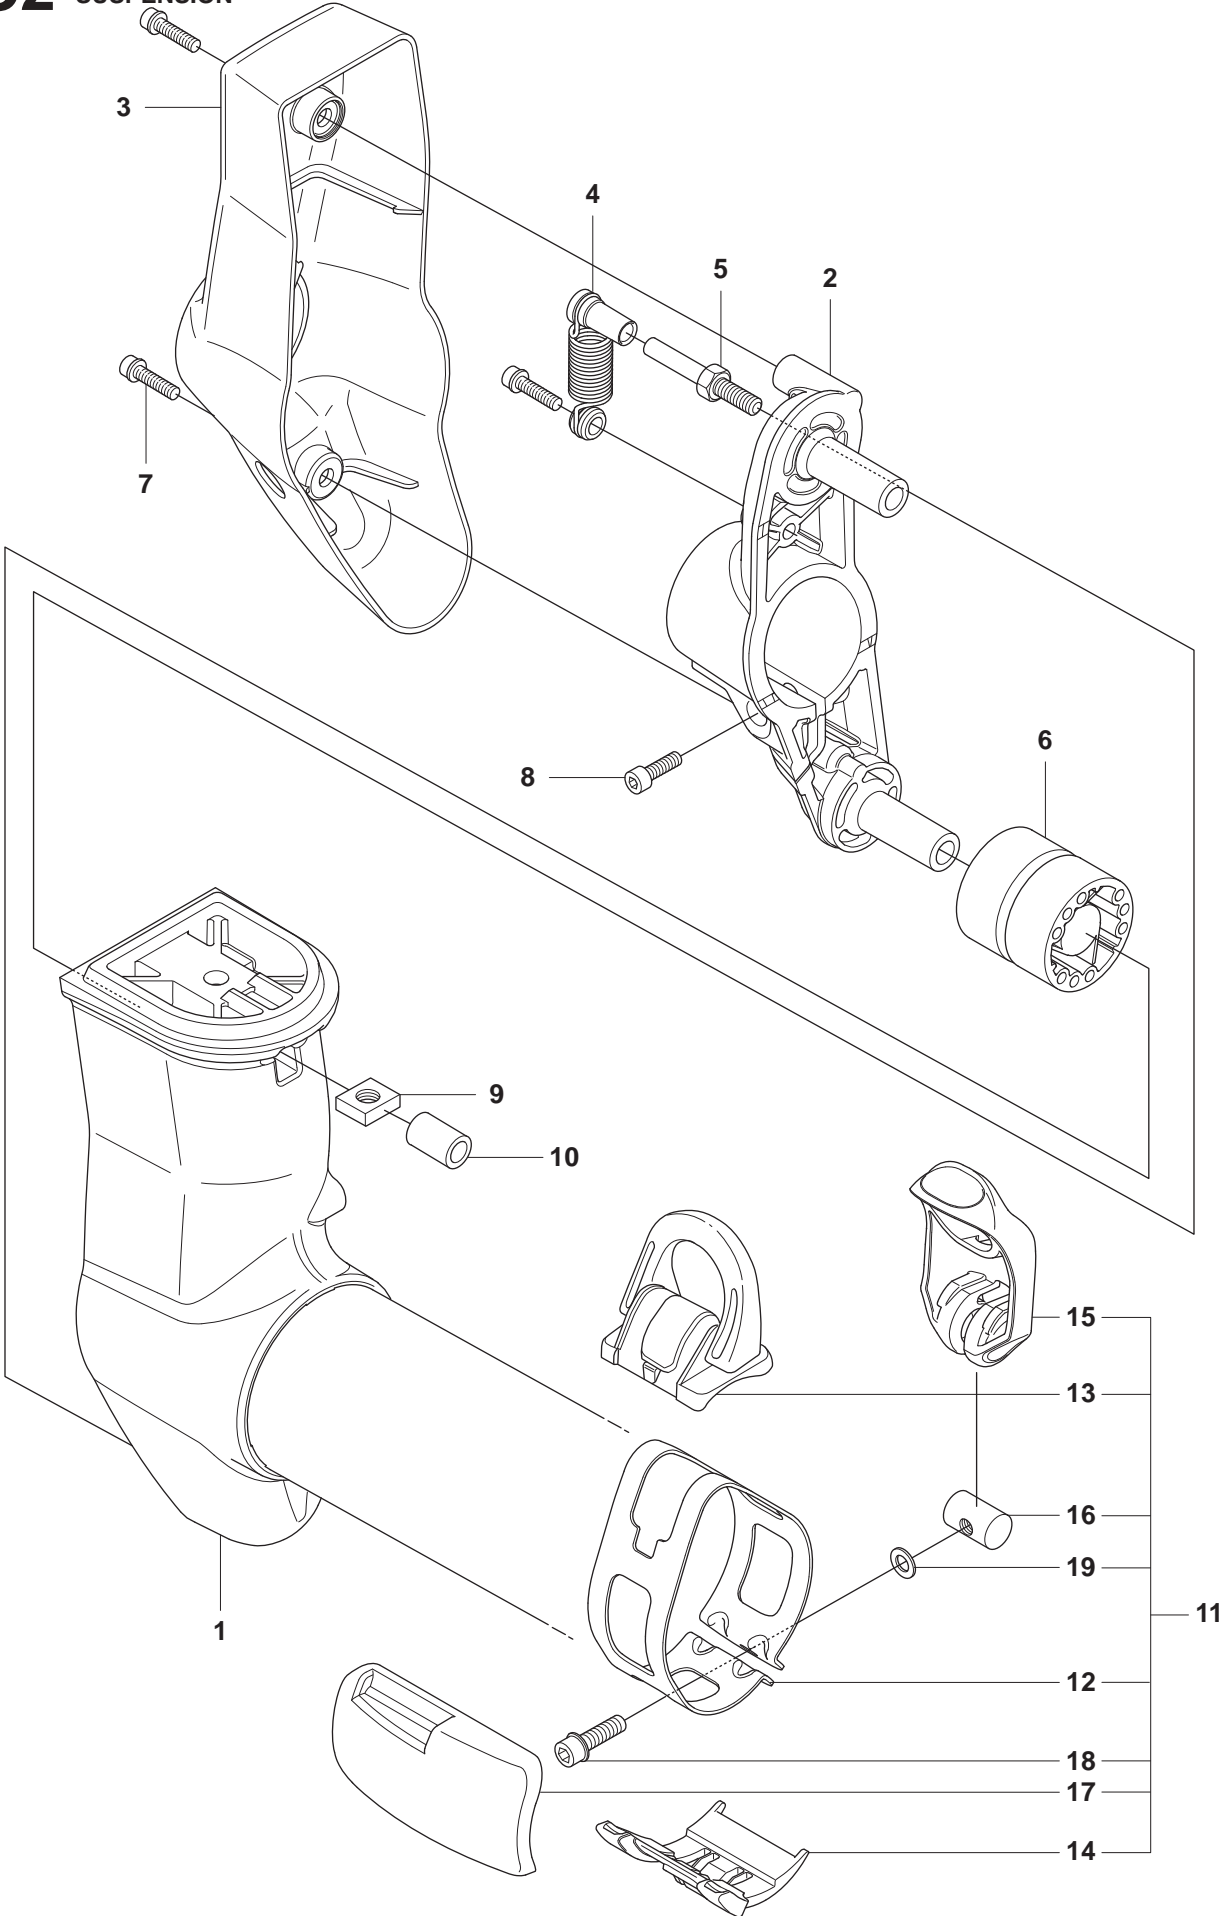

C2 355Fx, 355FxT, 355FRM
SUSPENSION

Page C2 355Fx, 355FxT, 355FRM SHAFT & HANDLE

Position	Article	Quantity	Notes	Kit
1	544 24 59-01	1	Fx, FxT	
1	544 24 59-03	1	FRM	
2	544 37 83-01	1		
3	544 37 85-01	1		
4	544 36 99-01	1		
5	544 36 77-01	1		
6	544 23 09-01	2		
7	503 20 07-74	3		
8	725 53 72-65	1		
9	502 19 71-01	1		
10	503 85 73-02	1		
11	504 02 38-01	1		
12	537 39 57-01	1		11
13	537 20 18-03	1		11
14	537 42 74-01	1		11
15	537 42 70-01	1		11
16	537 42 73-01	1		11
17	544 25 07-01	1		11
18	503 20 07-25	1		11
19	503 23 00-11	1		11