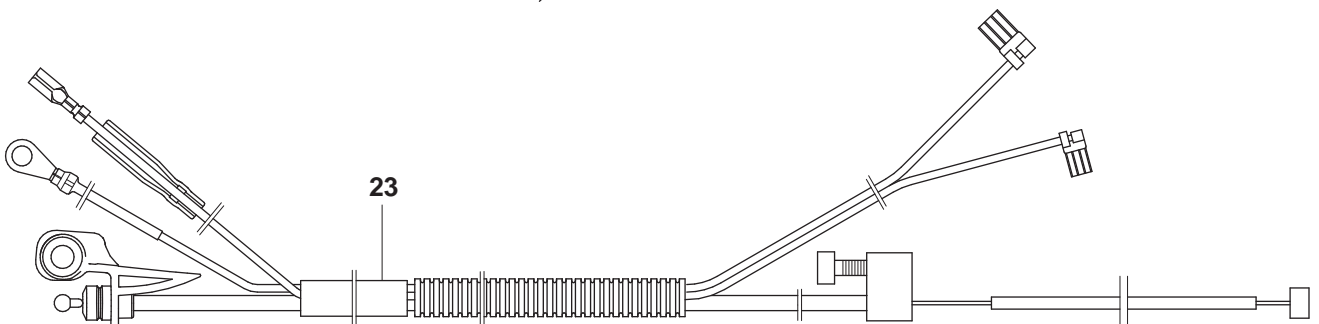

E 355Rx, 355FRM
THROTTLE CONTROLS

1

Page E		355Rx, 355FRM		THROTTLE CONTROLS	
Position	Article	Quantity	Notes	Kit	
1	504 20 98-04	1			
2	537 18 08-11	1		1	
3	537 18 07-11	1		1	
4	537 16 07-01	1		1	
5	506 49 77-01	1	Kit	1	
6	537 17 42-01	1		1	
7	537 17 43-01	1		1	
8	503 21 66-18	2		1	
9	503 20 07-35	1		1	
10	503 22 10-13	1		1	
11	537 41 90-01	1		1	
12	537 17 28-03	1			
13	537 17 29-02	1			
14	503 20 02-45	1			
15	731 23 14-05	1			
16	503 95 86-03	1			
17	537 12 91-01	1			
18	537 12 90-01	1			
19	502 20 38-01	1			
20	725 23 82-85	1			
21	503 20 07-78	2			
22	502 28 21-01	1			
23	544 20 31-01	1	Rx, FRM		
23	544 20 31-02	1	Only for model Fx. (Canada)