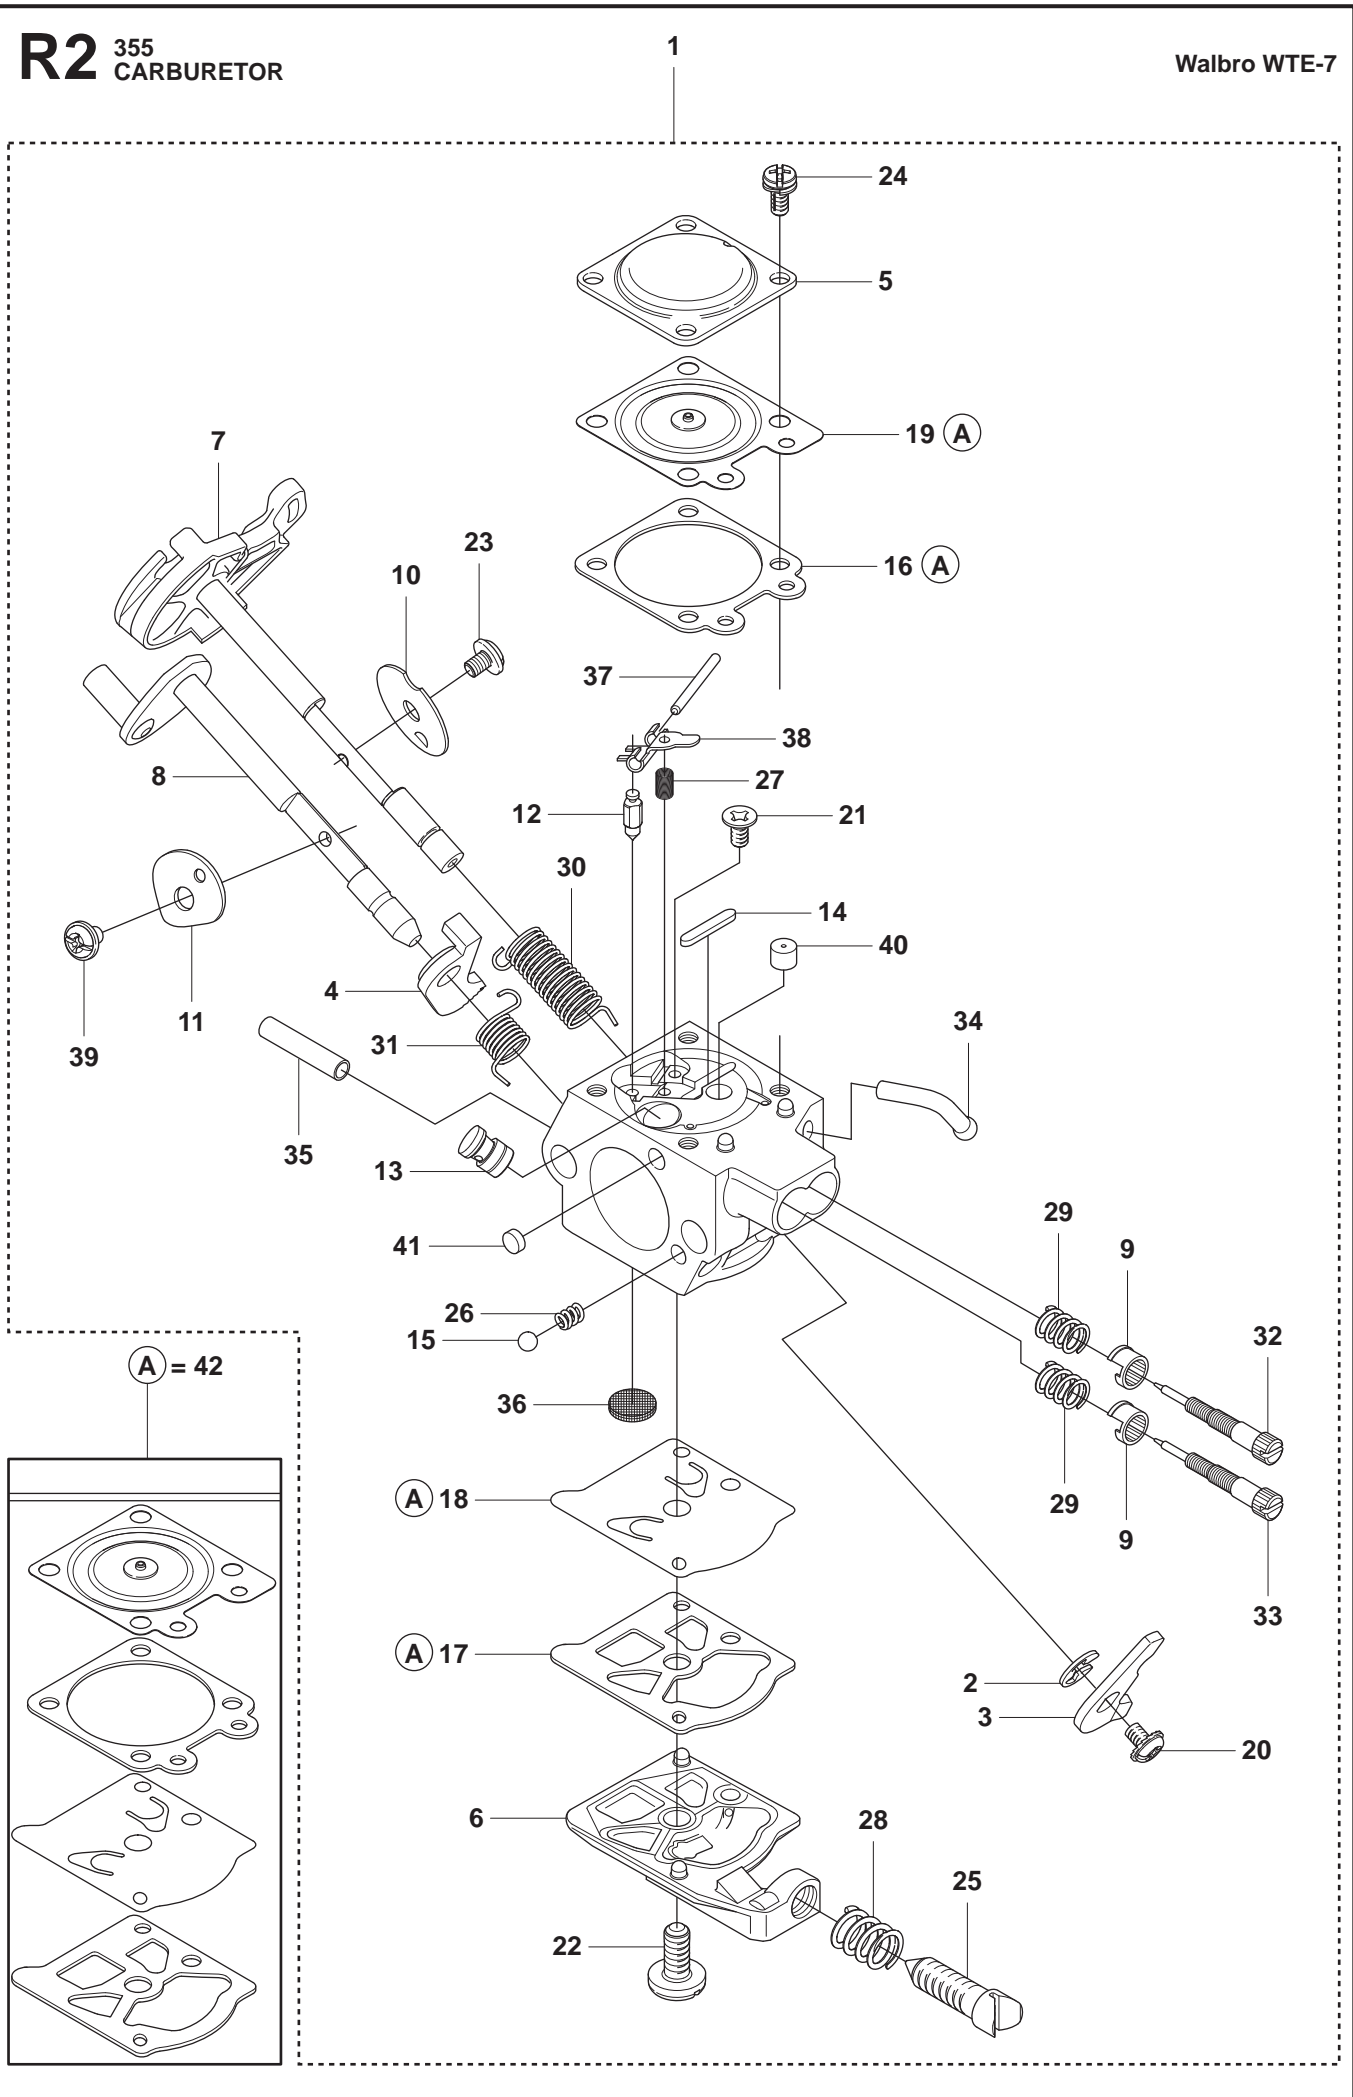

R2 355 CARBURETOR

Walbro WTE-7

CARBURETOR

Position	Article	Quantity	Notes	Kit
1	510 24 20-01	1	Walbro WTE-7	
2	505 31 67-36	1		1
3	544 97 07-01	1		1
4	544 17 77-01	1		1
5	505 31 67-54	1		1
6	503 58 43-01	1		1
7	544 04 36-01	1		1
8	544 04 40-01	1		1
9	544 97 08-01	2		1
10	505 42 71-01	1		1
11	537 10 96-01	1		1
12	503 56 34-01	1		1
13	502 84 68-01	1		1
14	502 84 69-01	1		1
15	501 46 85-01	1		1
16	504 35 09-06	1		1, 42
17	504 13 09-06	1		1, 42
18	502 21 36-01	1		1, 42
19	502 84 70-01	1		1, 42
20	501 46 87-01	1		1
21	502 84 71-01	1		1
22	501 46 69-01	1		1
23	537 00 34-01	1		1
24	503 10 87-01	4		1
25	537 40 82-01	1		1
26	501 46 84-01	1		1
27	501 79 59-01	1		1
28	501 66 78-01	1		1
29	544 97 10-01	2		1
30	544 17 76-01	1		1
31	544 97 11-01	1		1
32	502 84 72-01	1		1
33	502 84 73-01	1		1
34	544 97 15-01	1		1
35	544 97 16-01	1		1
36	501 66 61-01	1		1
37	505 52 01-25	1		1
38	502 84 74-01	1		1
39	544 11 15-01	1		1
40	505 42 69-01	1		1
41	503 57 43-01	1		1
42	515 99 96-01	1