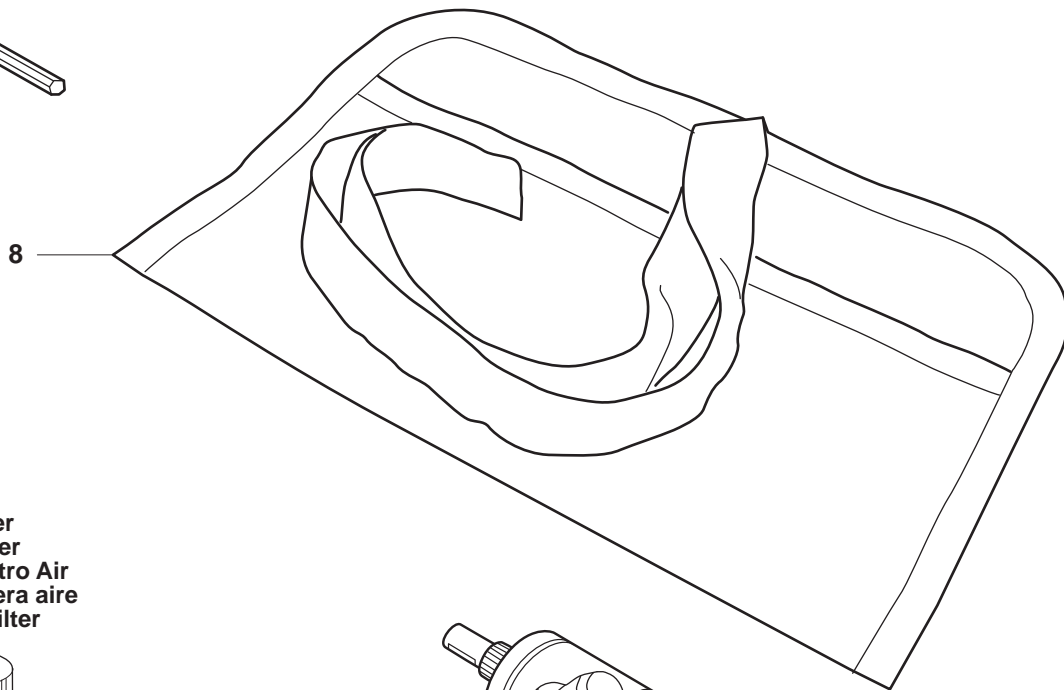

S1 355
ACCESSORIES

1