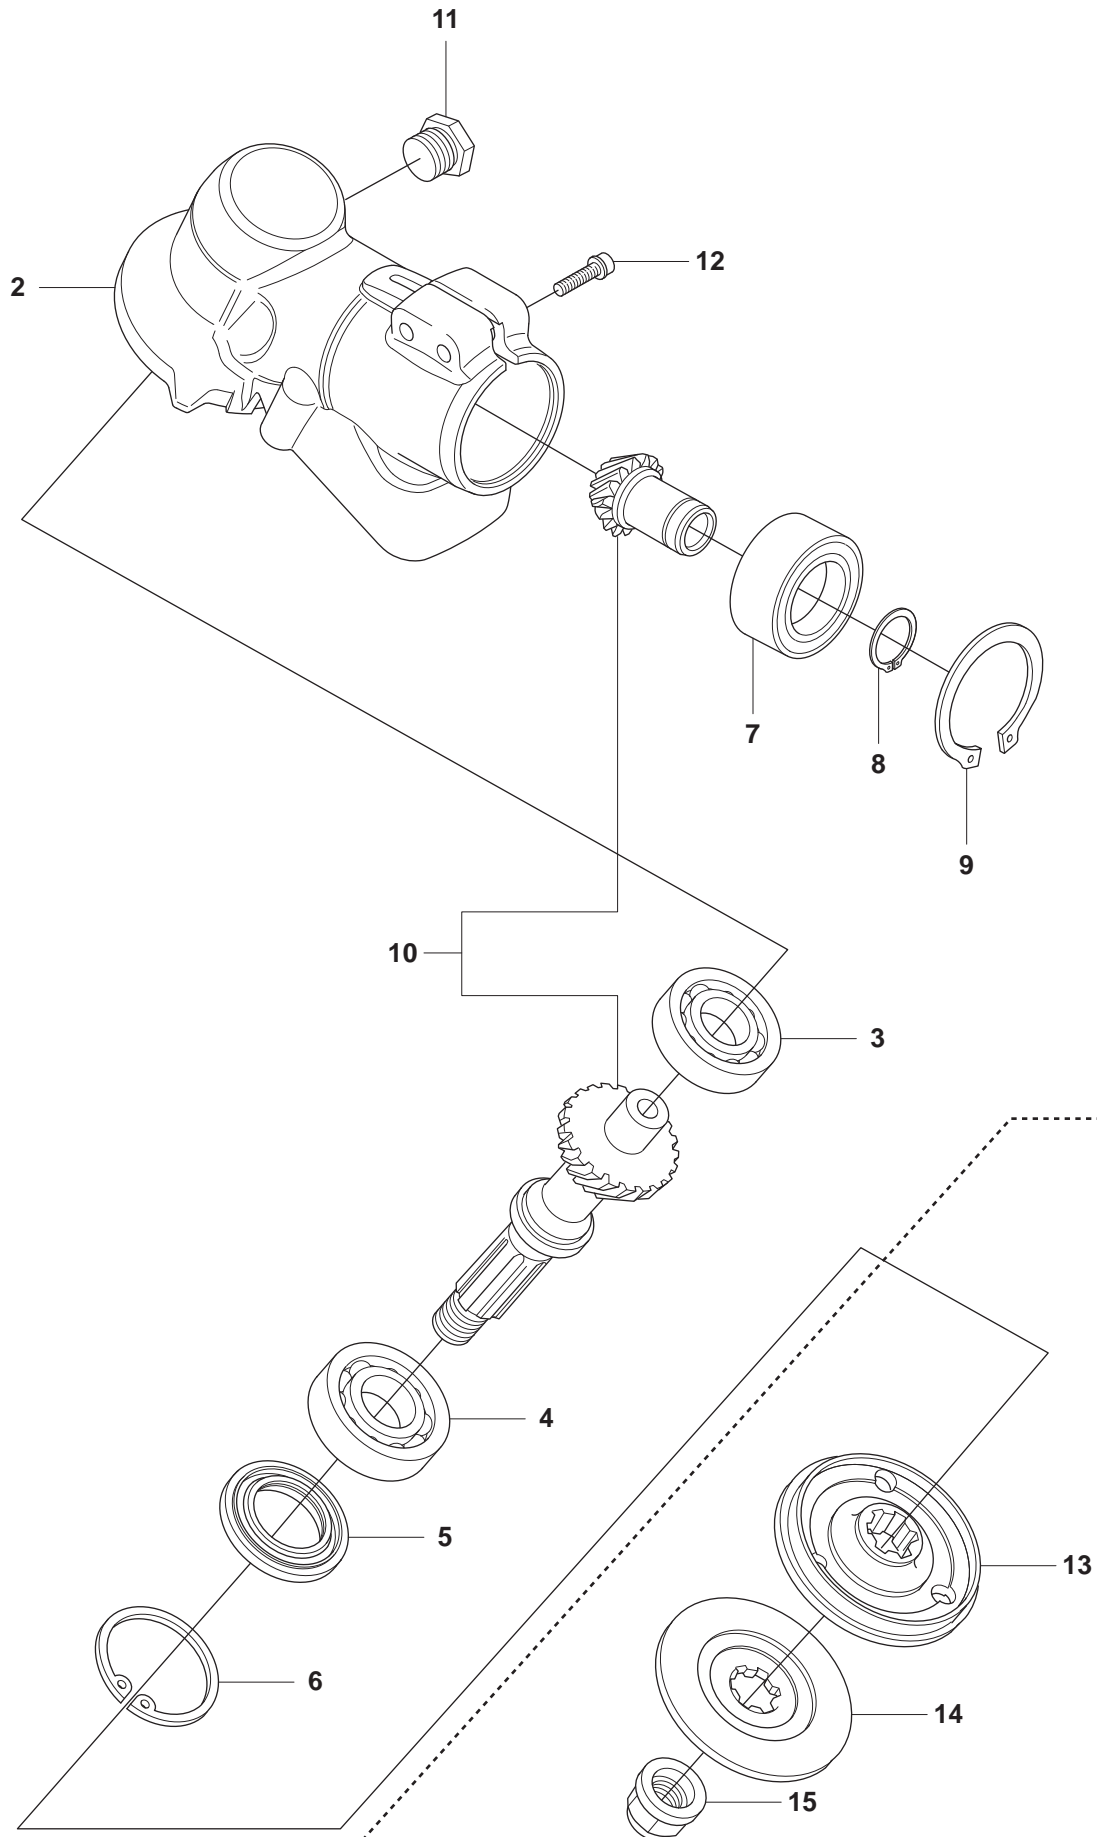

A2 355Fx, 355FxT
BEVEL GEAR

1

Position	Article	Quantity	Notes	Kit
1	537 42 82-02	1		
2	537 42 83-01	1		1
3	738 21 01-10	1		1
4	503 25 08-01	1		1
5	544 80 92-01	1		1
6	735 31 33-10	1		1
7	503 25 18-01	1		1
8	735 31 17-00	1		1
9	735 31 31-10	1		1
10	502 43 47-01	1		1
11	503 20 15-01	1		1
12	725 53 72-65	2		1
13	544 19 78-01	1		
14	544 21 78-01	1		
15	503 22 73-01	1