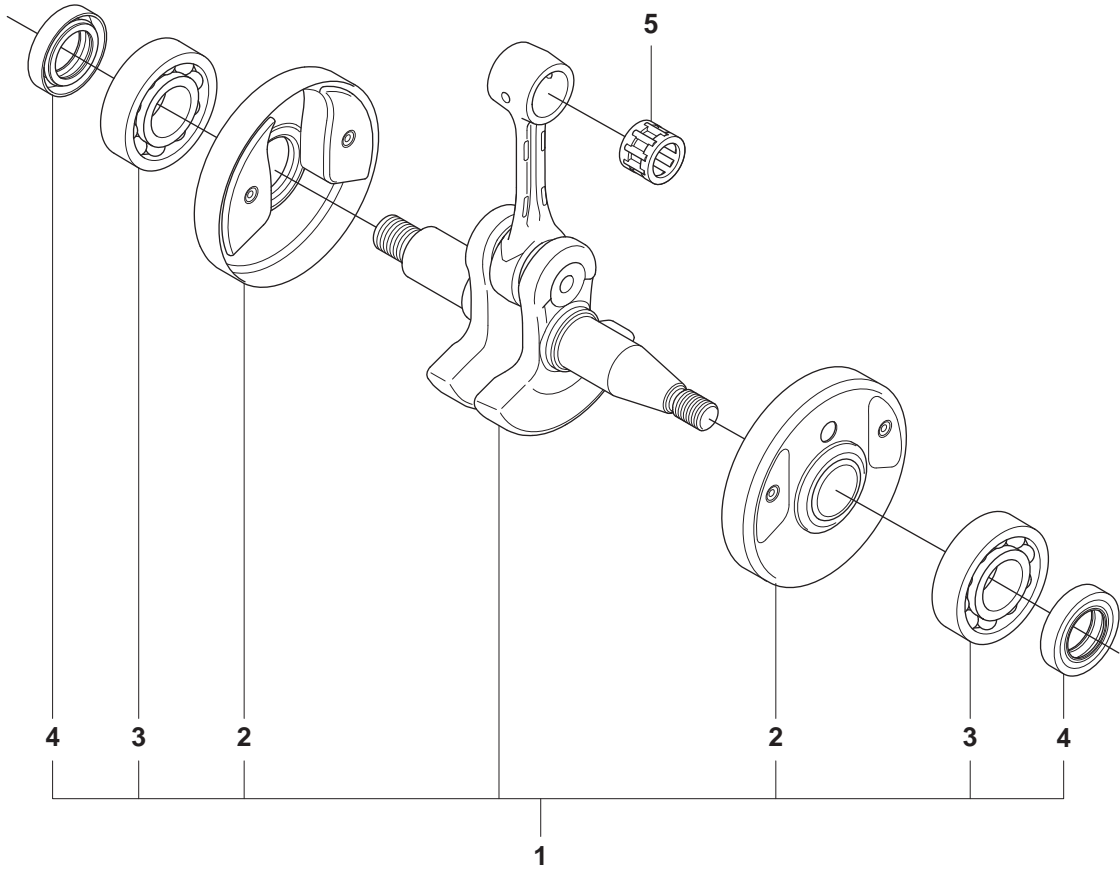

P 355
CRANK SHAFT

Position	Article	Quantity	Notes	Kit
1	544 95 26-02	1		
2	544 01 01-01	2		1
3	738 22 02-25	2		1
4	503 26 02-04	2		1
5	501 45 16-01	1