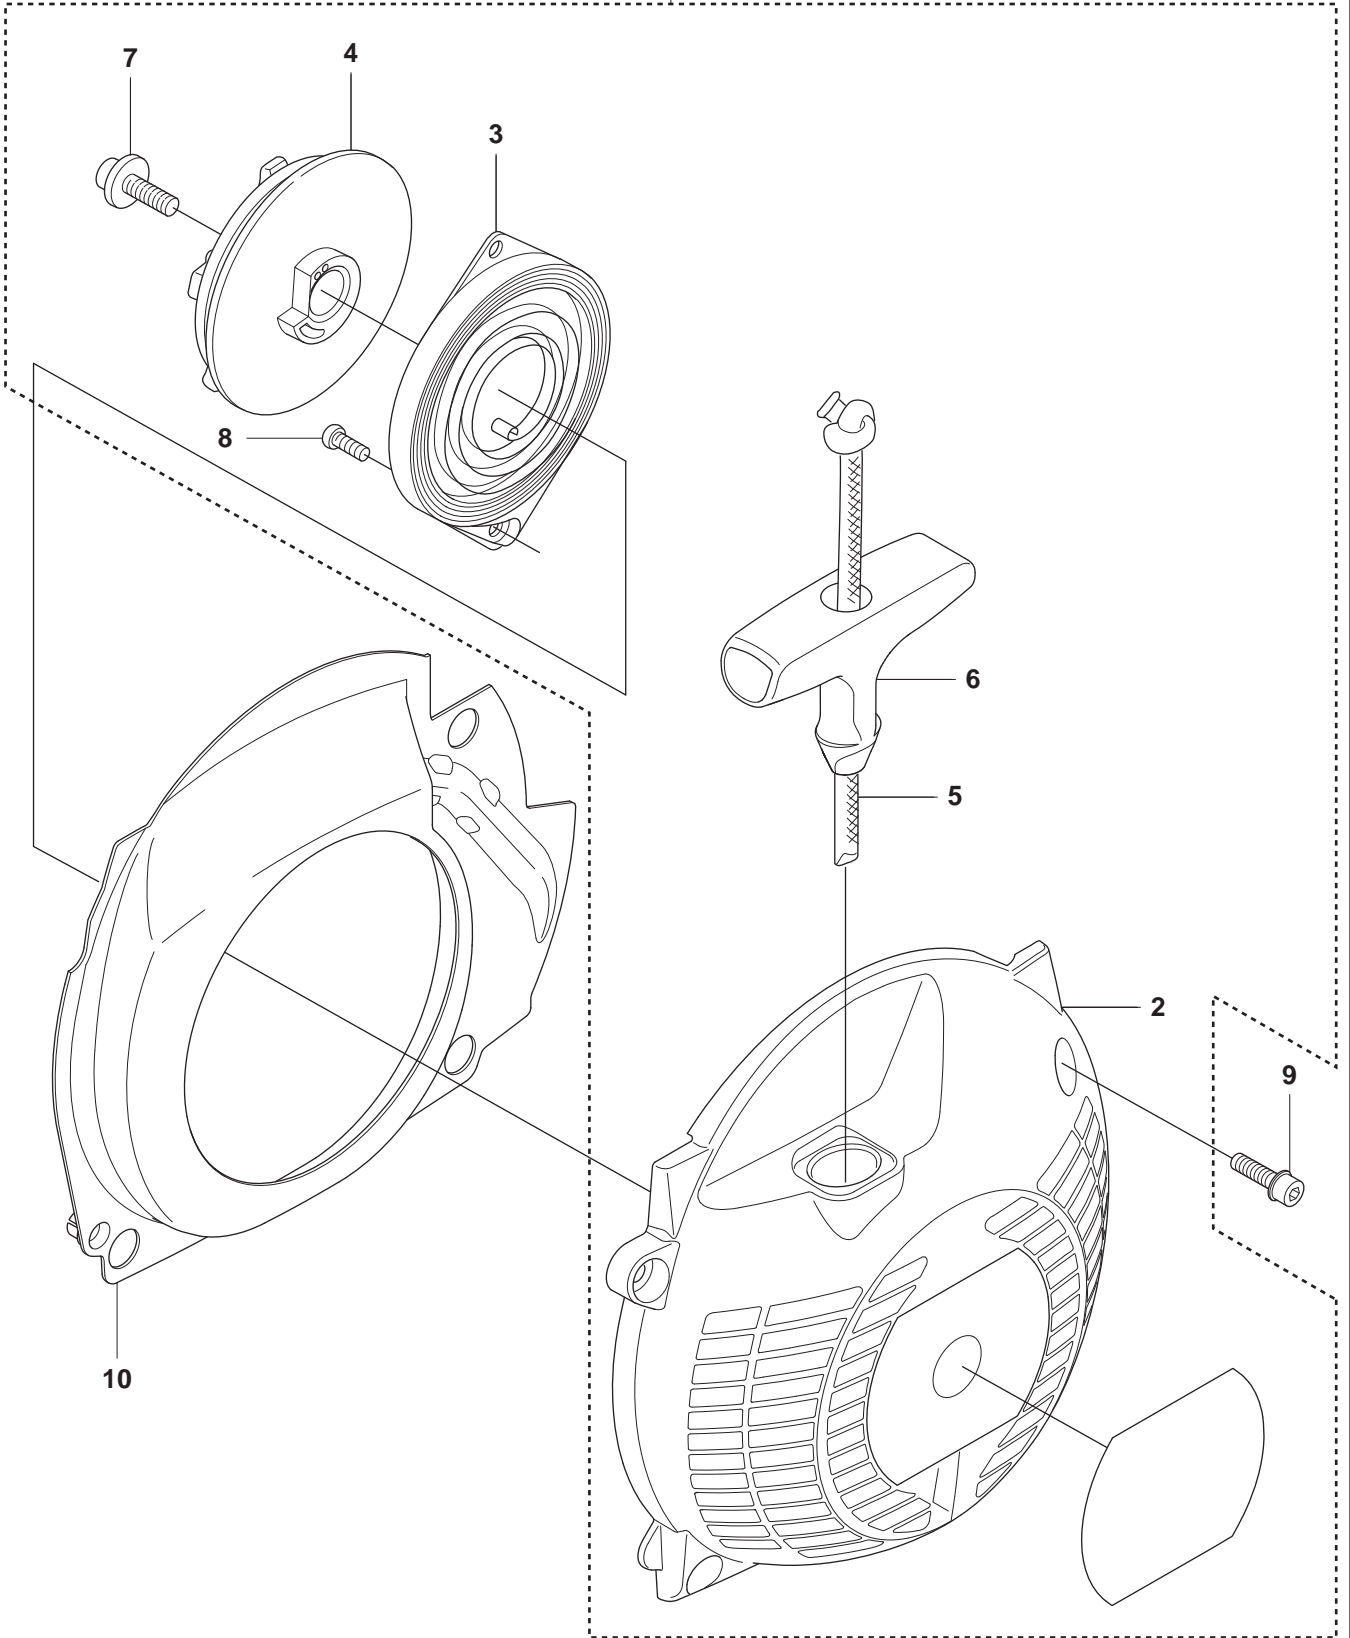

K 355
STARTER

1

Husqvarna
X-Series
355F
PAT. PEND. E-tech II

11

Husqvarna
XT-Series
355F
PAT. PEND. E-tech II

11

Husqvarna
X-Series
355R
PAT. PEND. E-tech II

11

Husqvarna
355FRM
PAT. PEND. E-tech II

11

Position	Article	Quantity	Notes	Kit
1	537 34 54-01	1	Incl. Pos. 2-8	
2	544 09 58-01	1		1
3	502 20 06-01	1		1
4	503 95 73-01	1		1
5	505 30 51-25	1		1
6	537 23 25-01	1		1
7	503 21 69-16	1		1
8	503 21 29-06	2		1
9	503 20 07-76	4		
10	537 34 56-01	1		
11	544 24 90-04	1	Rx	
11	544 24 90-01	1	Fx	
11	544 24 90-02	1	FxT	
11	544 24 90-05	1	FRM