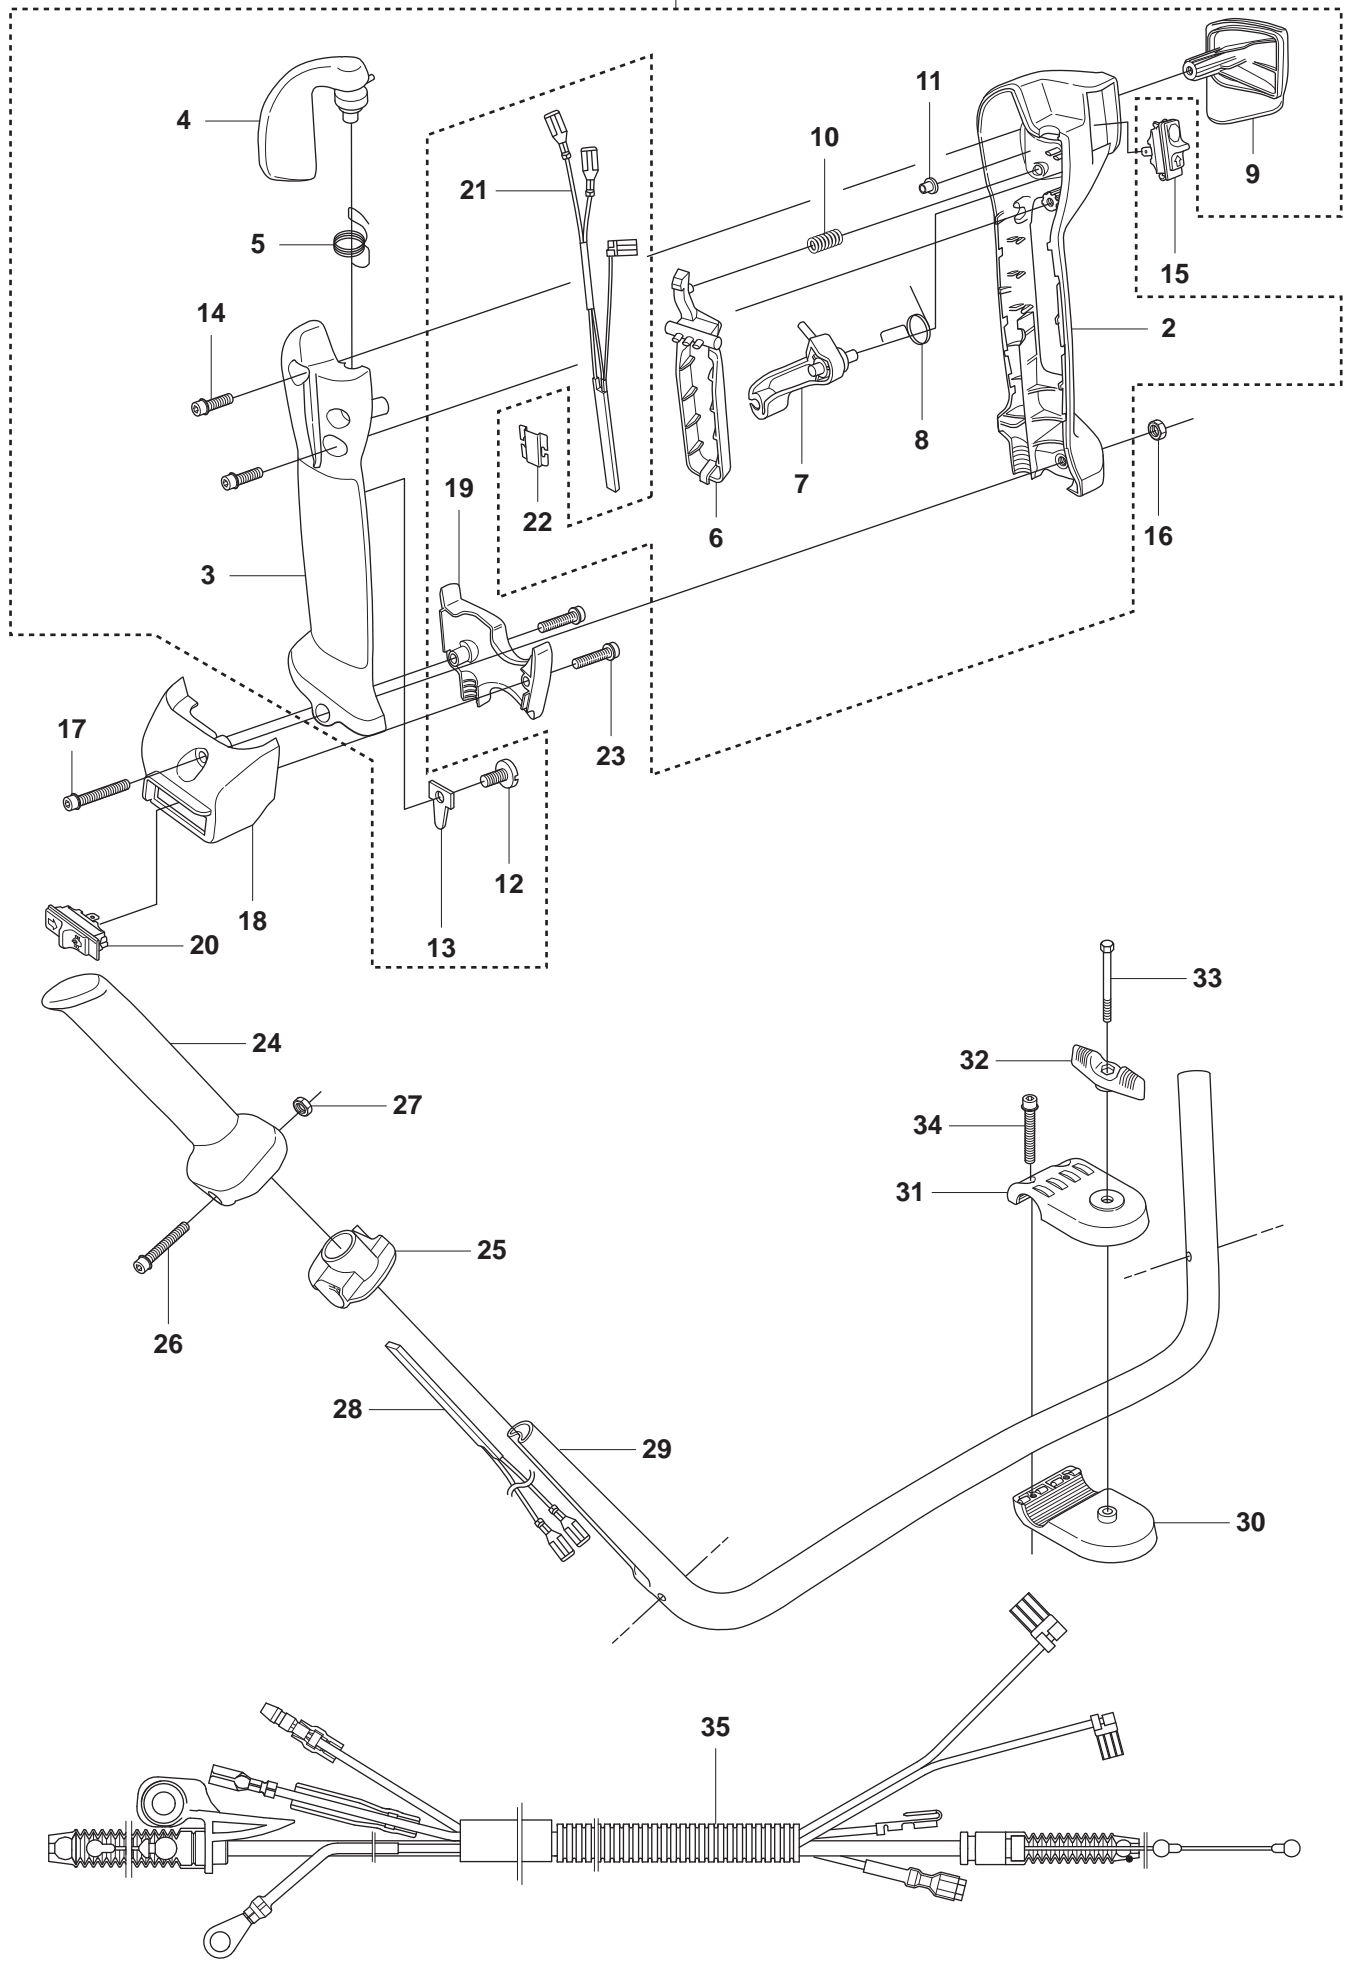

F 355Fx, 355FxT
THROTTLE CONTROLS

1

Page F		355Fx, 355FxT		THROTTLE CONTROLS	
Position	Article	Quantity	Notes	Kit	
1	537 19 72-13	1			
2	537 15 52-01	1		1	
3	537 15 53-01	1		1	
4	537 26 34-01	1		1	
5	537 28 37-01	1		1	
6	537 15 56-01	1		1	
7	537 26 35-01	1		1	
8	537 34 27-01	1		1	
9	537 18 24-01	1		1	
10	537 19 97-01	1		1	
11	537 30 72-01	1		1	
12	503 21 70-10	1		1	
13	537 25 11-01	1		1	
14	503 21 75-20	2		1	
15	537 41 90-01	1			
16	731 23 14-05	1			
17	503 20 02-35	1	Fx		
17	503 20 02-45	1	FxT		
18	537 20 15-01	1	FxT		
19	537 20 16-01	1	FxT		
20	503 71 82-02	1	FxT		
21	537 22 71-01	1	FxT		
22	537 26 51-01	2			
23	503 21 71-20	2	FxT		
24	537 17 28-05	1			
25	537 17 29-02	1			
26	503 20 02-45	1			
27	731 23 14-05	1			
28	537 22 72-01	1	FxT		
29	503 95 86-02	1			
30	537 12 91-01	1			
31	537 12 90-01	1			
32	502 20 38-01	1			
33	725 23 82-85	1			
34	503 20 02-25	2			
35	537 40 34-01	1	Fx		
35	537 40 34-02	1	FxT