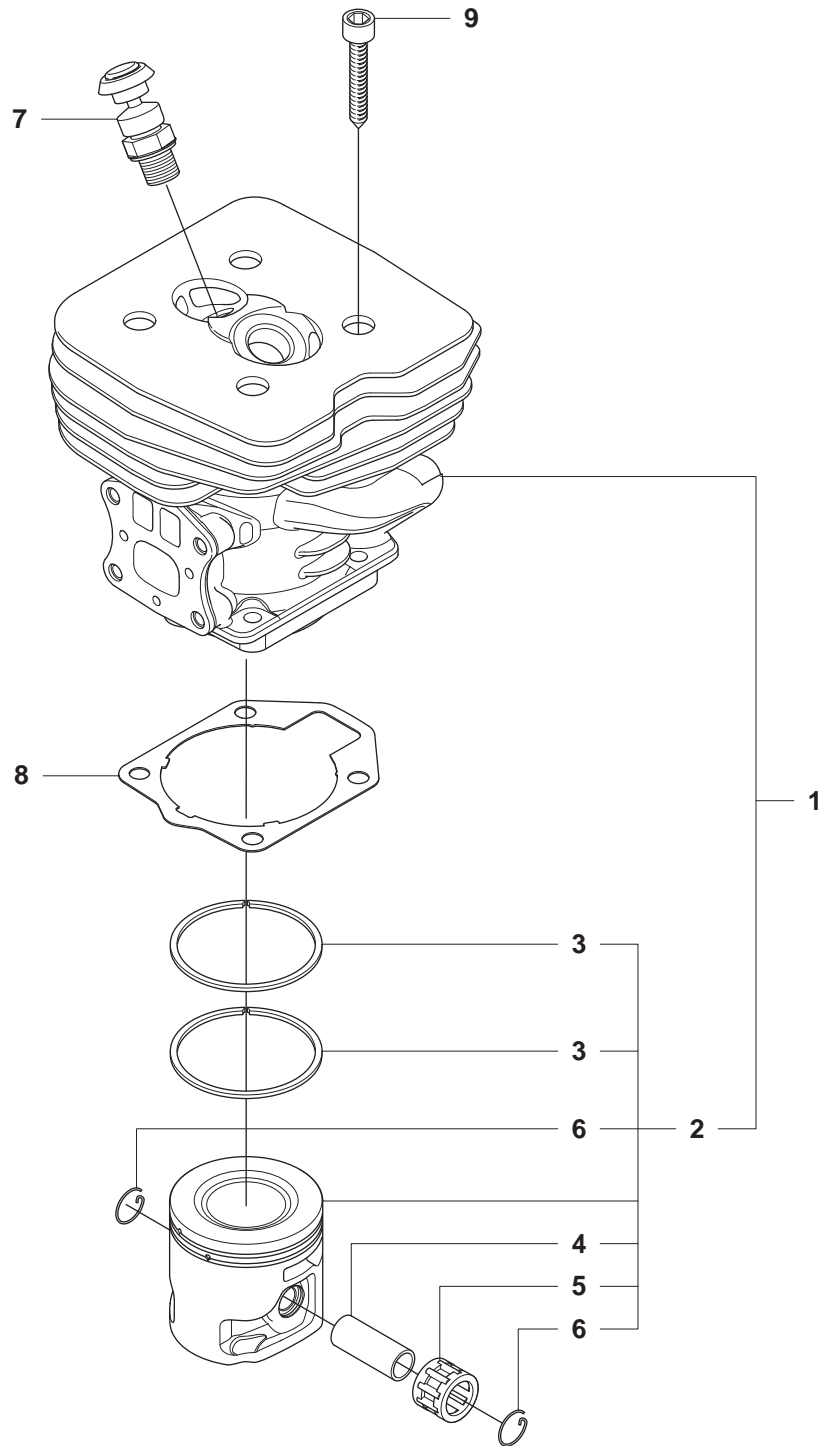

N 355
CYLINDER & PISTON

Position	Article	Quantity	Notes	Kit
1	544 98 60-02	1		
2	544 14 40-02	1		1
3	544 14 41-01	2		1, 2
4	544 14 37-01	1		1, 2
5	501 45 16-01	1		1, 2
6	537 39 99-01	2		1, 2
7	544 20 00-01	1		
8	537 34 68-01	1		
9	725 53 33-55	4