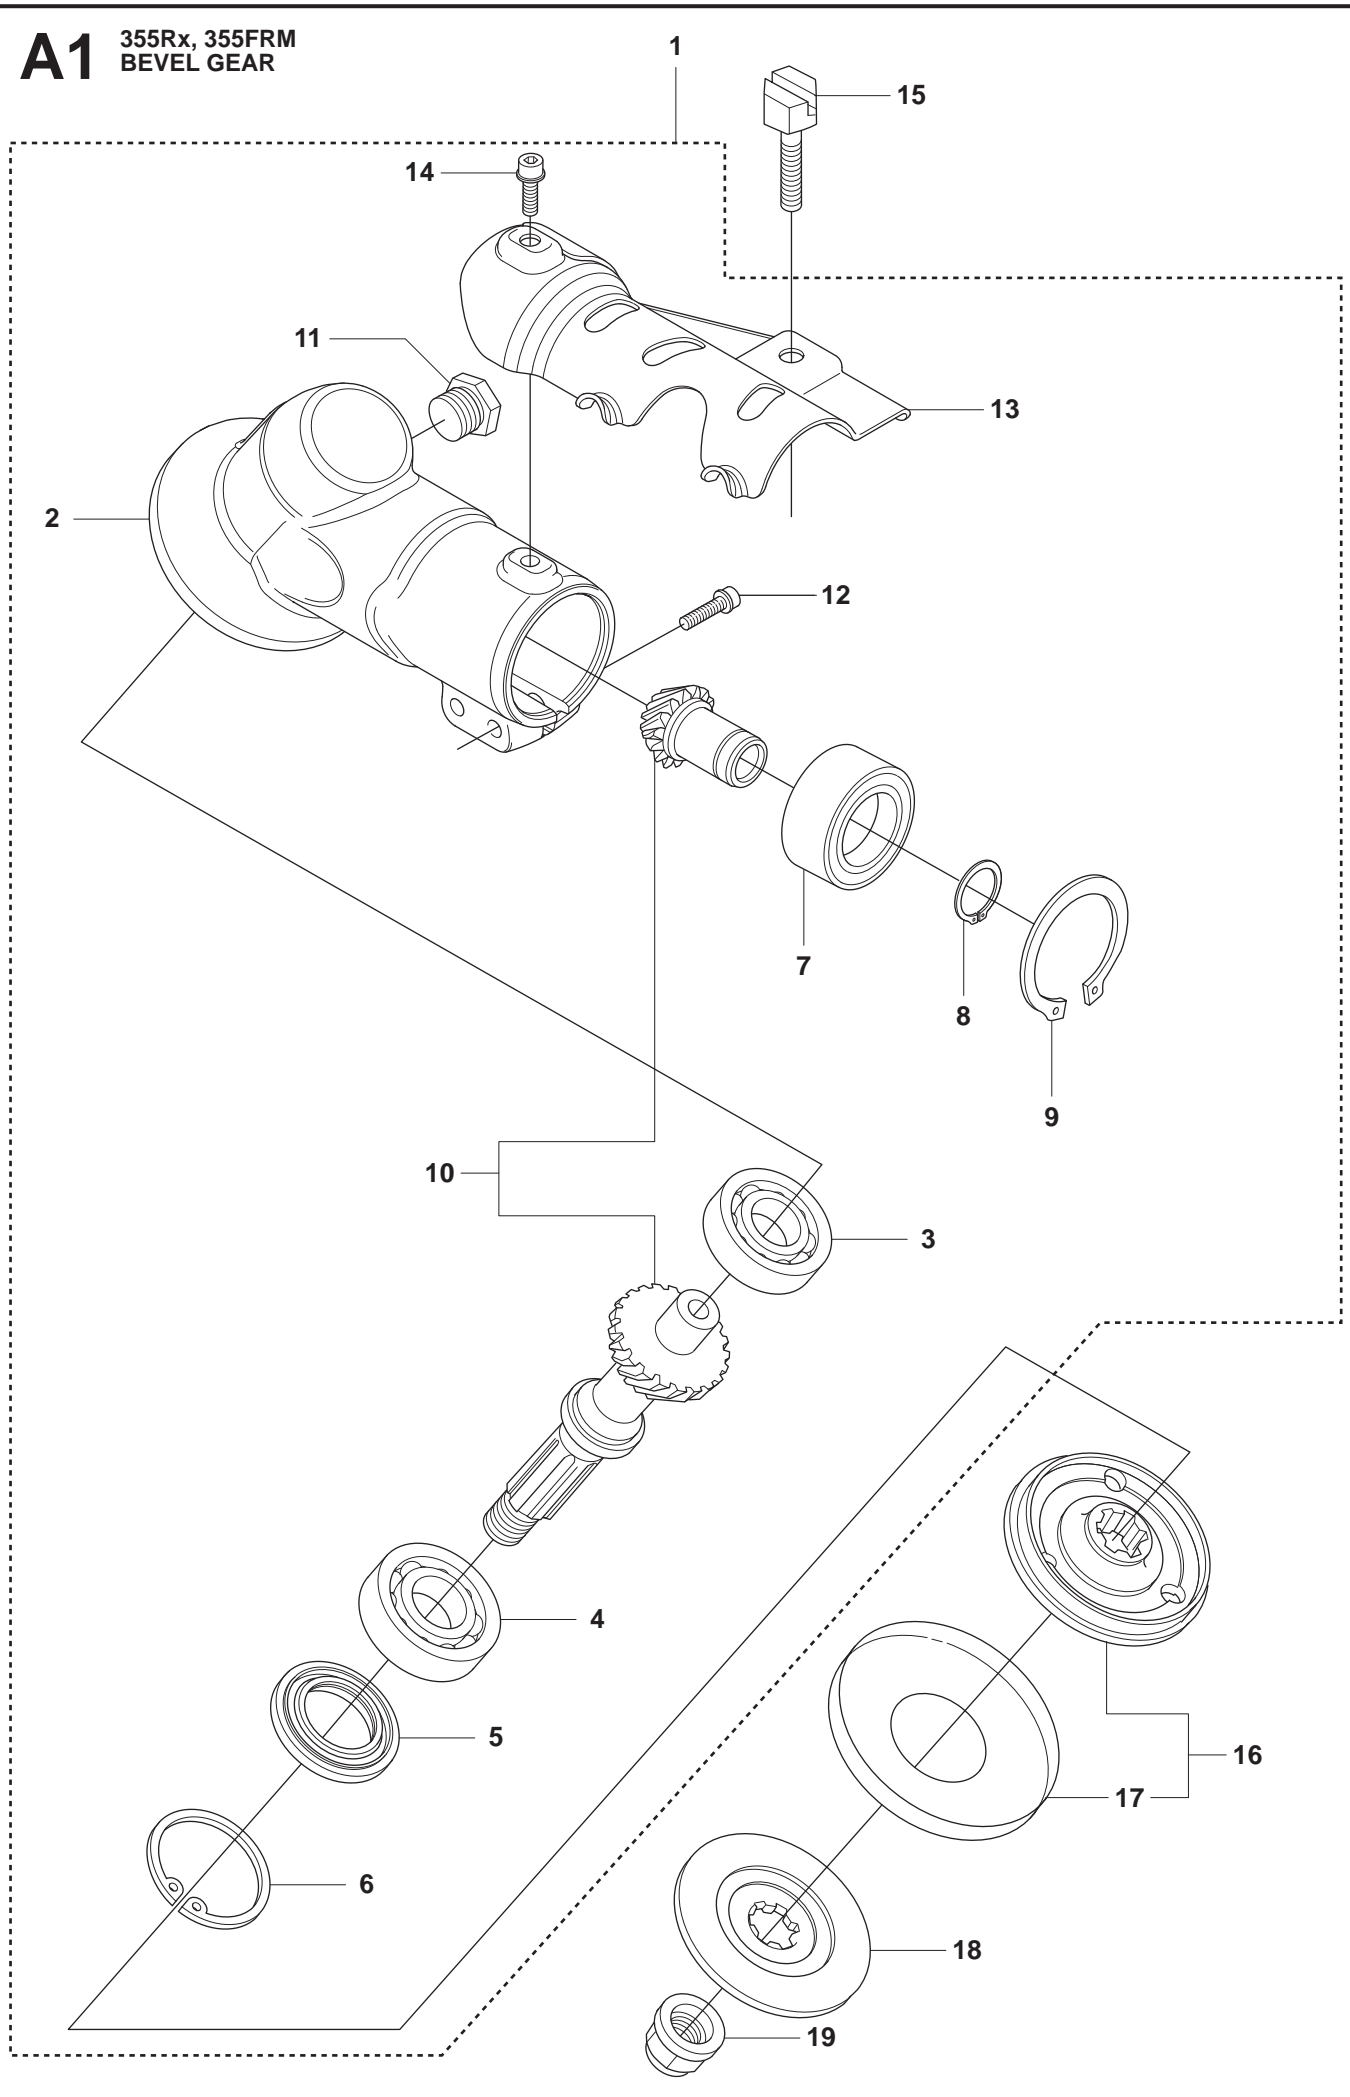

A1 355Rx, 355FRM
BEVEL GEAR

Position	Article	Quantity	Notes	Kit
1	537 42 84-03	1		
2	537 42 85-01	1		1
3	738 21 01-10	1		1
4	503 25 08-01	1		1
5	544 80 92-01	1		1
6	735 31 33-10	1		1
7	503 25 18-01	1		1
8	735 31 17-00	1		1
9	735 31 31-10	1		1
10	502 43 46-01	1		1
11	503 20 15-01	1		1
12	725 53 72-65	2		1
13	501 36 59-01	1		1
14	503 20 07-76	1		1
15	537 18 95-01	1		
16	537 35 14-01	1		
17	537 24 03-01	1		16
18	544 21 78-01	1		
19	503 22 73-01	1		