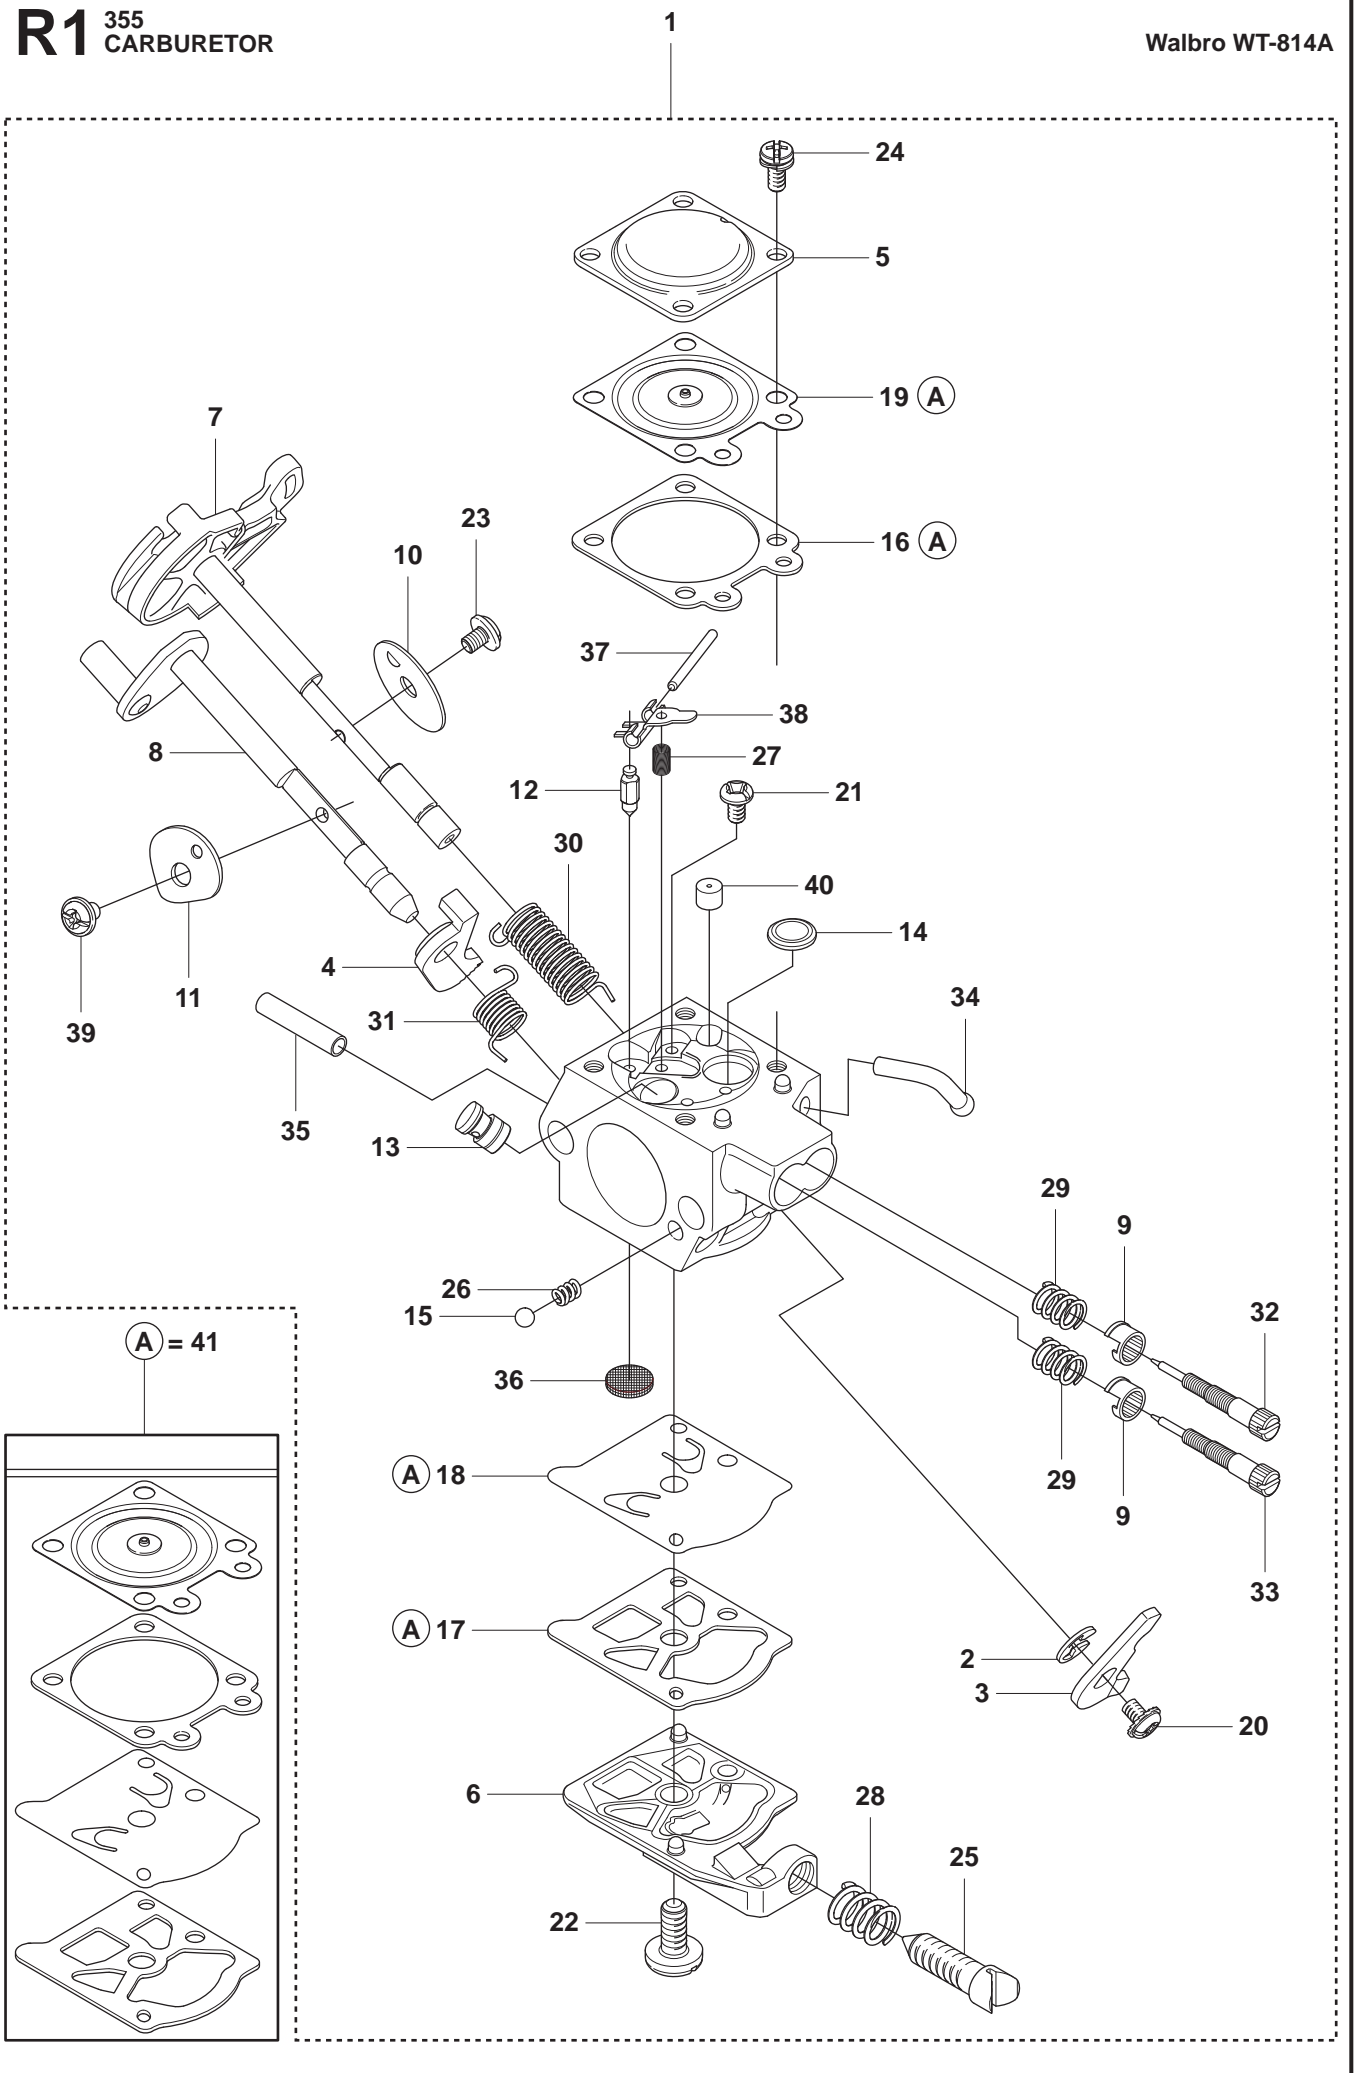

R1 355 CARBURETOR

Walbro WT-814A

CARBURETOR

Position	Article	Quantity	Notes	Kit
1	502 65 42-01	1	Walbro WT-814A	
2	505 31 67-36	1		1
3	544 97 07-01	1		1
4	544 17 77-01	1		1
5	505 31 67-54	1		1
6	503 58 43-01	1		1
7	544 04 36-01	1		1
8	544 04 40-01	1		1
9	544 97 08-01	2		1
10	544 97 09-01	1		1
11	537 10 96-01	1		1
12	503 56 34-01	1		1
13	503 80 04-01	1		1
14	503 60 78-01	1		1
15	501 46 85-01	1		1
16	504 35 09-06	1		1, 41
17	504 13 09-06	1		1, 41
18	502 21 36-01	1		1, 41
19	504 13 08-08	1		1, 41
20	501 46 87-01	1		1
21	505 31 67-17	1		1
22	501 46 69-01	1		1
23	537 00 34-01	1		1
24	503 10 87-01	4		1
25	537 40 82-01	1		1
26	501 46 84-01	1		1
27	501 79 59-01	1		1
28	501 66 78-01	1		1
29	544 97 10-01	2		1
30	544 17 76-01	1		1
31	544 97 11-01	1		1
32	502 84 72-01	1	H	1
33	544 97 13-01	1	L	1
34	544 97 15-01	1		1
35	544 97 16-01	1		1
36	501 66 61-01	1		1
37	505 52 01-25	1		1
38	505 52 01-27	1		1
39	544 11 15-01	1		1
40	505 42 69-01	1		1
41	537 41 26-01	1	Incl. Pos. 16, 17, 18 & 19