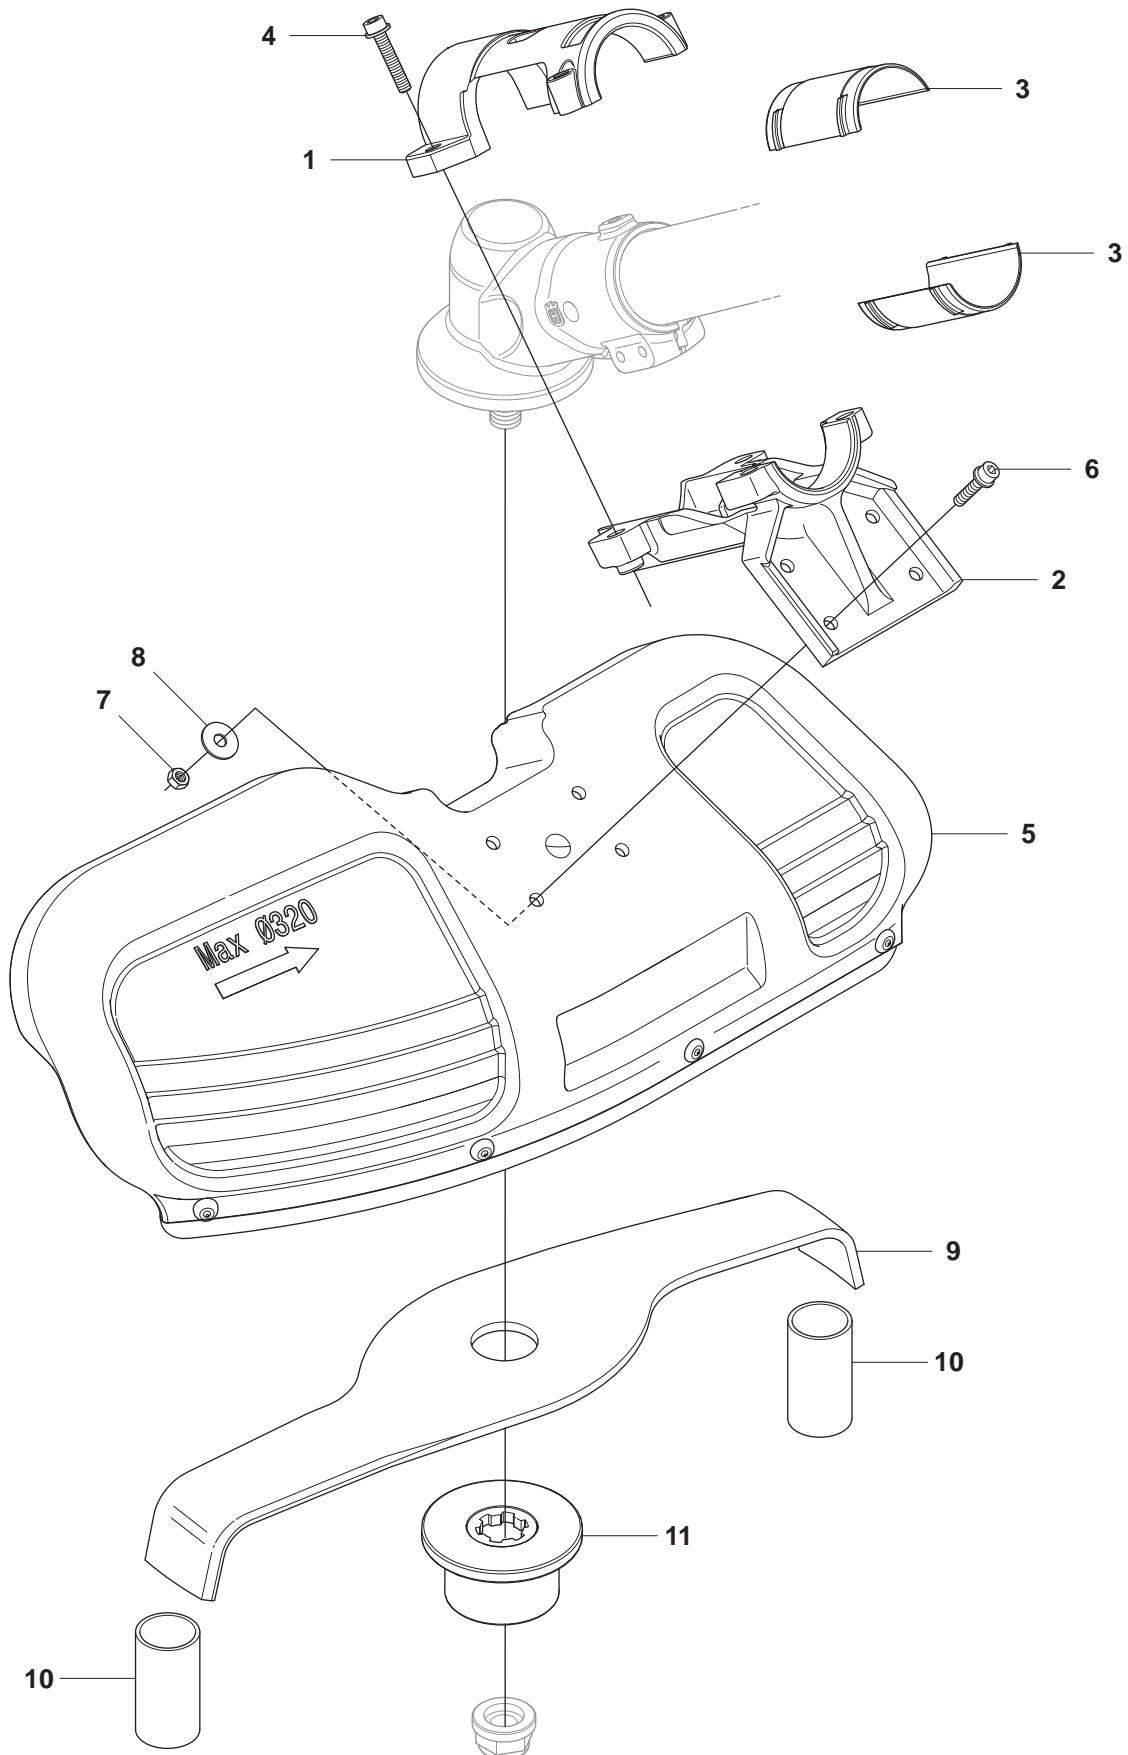

S6 355FRM
ACCESSORIES

ACCESSORIES

Position	Article	Quantity	Notes	Kit
1	501 32 14-01	1		
2	501 32 17-01	1		
3	505 12 17-01	2		
4	503 20 02-25	4		
5	544 02 65-02	1		
6	503 20 02-16	4		
7	732 21 14-01	4		
8	734 11 47-41	4		
9	544 84 28-01	1		
10	537 19 49-01	2		
11	510 13 94-01	1