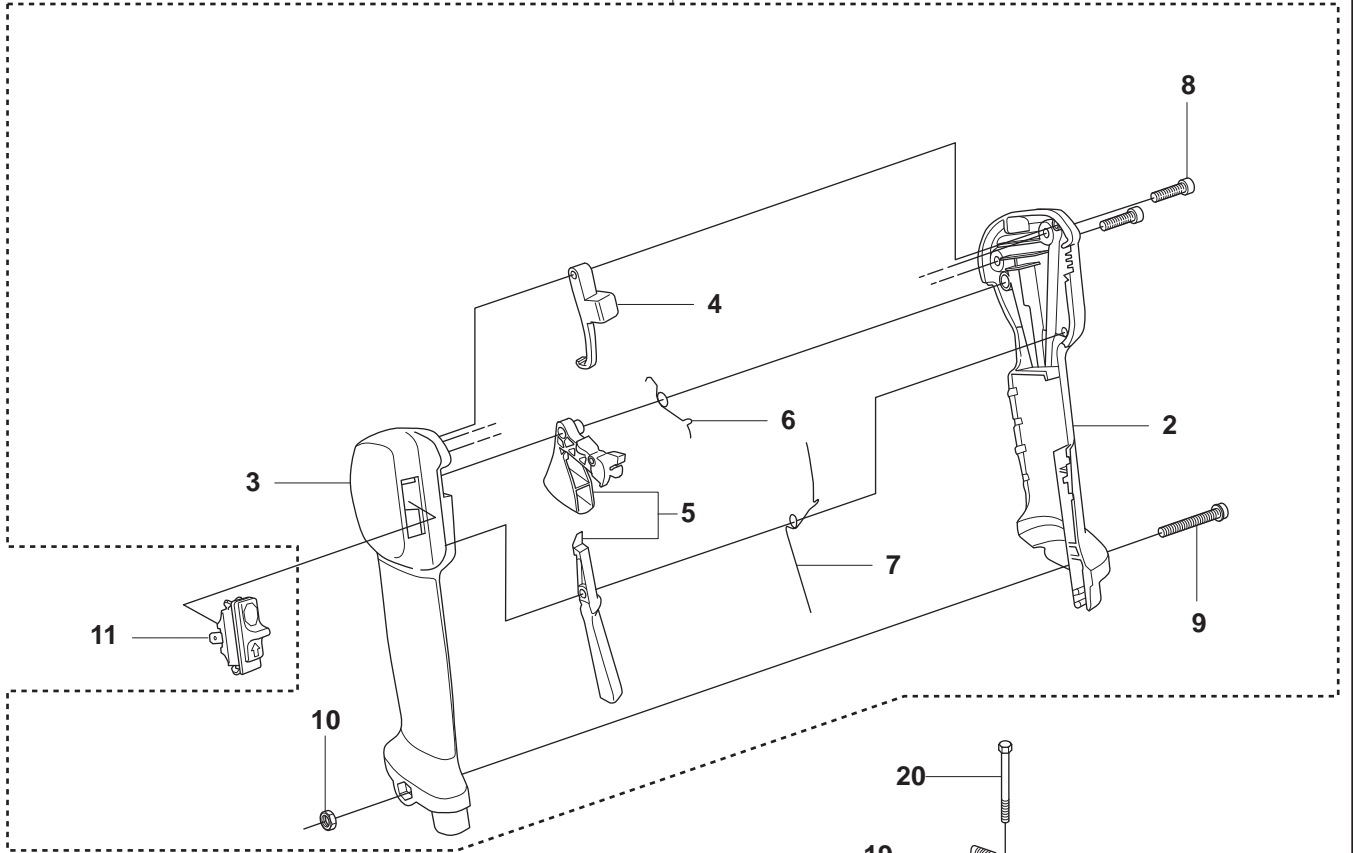

E 355Rx, 355FRM
THROTTLE CONTROLS

1

Page E		355Rx, 355FRM		THROTTLE CONTROLS	
Position	Article	Quantity	Notes	Kit	
1	504 20 98-04	1			
2	537 18 08-11	1		1	
3	537 18 07-11	1		1	
4	537 16 07-01	1		1	
5	506 49 77-01	1	Kit	1	
6	537 17 42-01	1		1	
7	537 17 43-01	1		1	
8	503 21 66-18	2		1	
9	503 20 07-35	1		1	
10	503 22 10-13	1		1	
11	537 41 90-01	1		1	
12	537 17 28-03	1			
13	537 17 29-02	1			
14	503 20 02-45	1			
15	731 23 14-05	1			
16	503 95 86-03	1			
17	537 12 91-01	1			
18	537 12 90-01	1			
19	502 20 38-01	1			
20	725 23 82-85	1			
21	503 20 07-78	2			
22	502 28 21-01	1			
23	544 20 31-01	1	Rx, FRM		
23	544 20 31-02	1	Only for model Fx. (Canada)